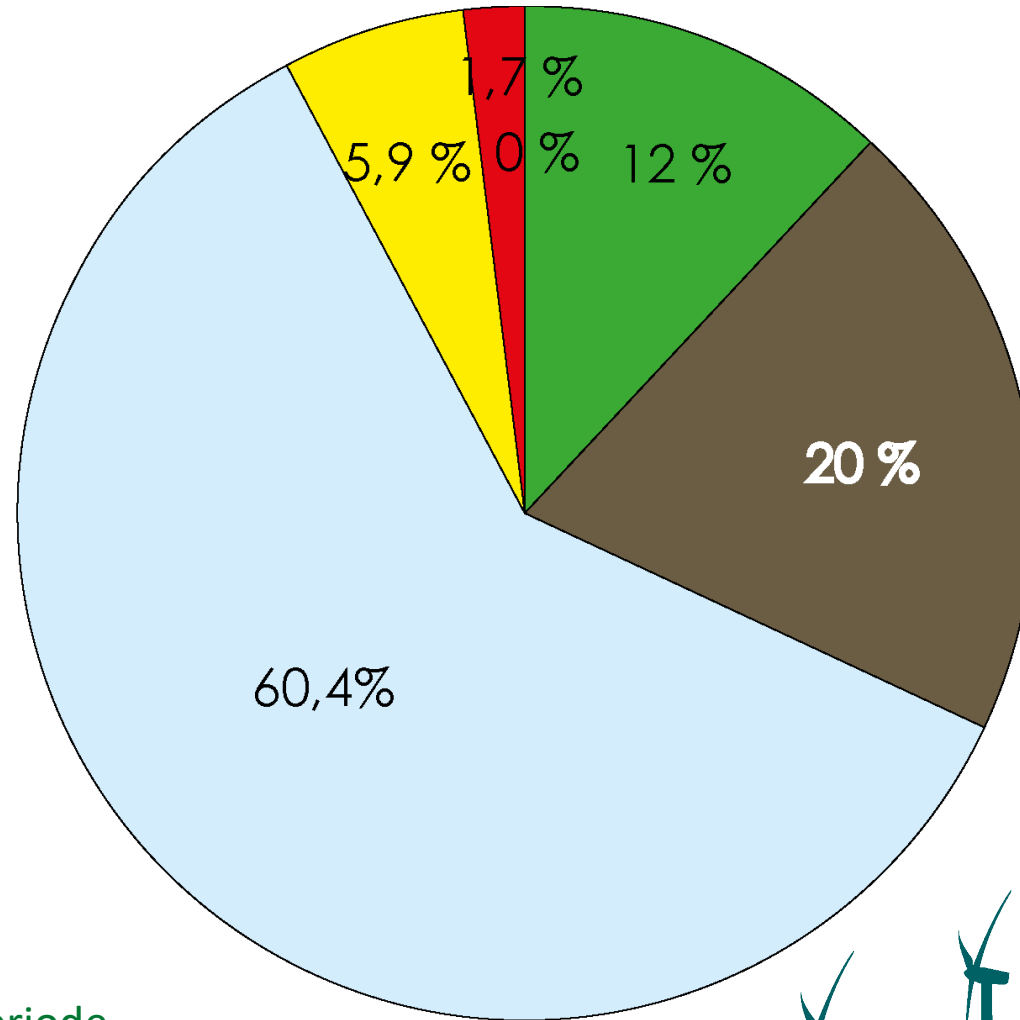

- Mangel på vand til de norske vandkraftværker
- Mange danske kraftværker bruger træpiller og træflis til at producere strøm – prisen på træpiller og træflis er steget markant pga. krigen i Ukraine
- Atom- og kulkraftværker køles med vand fra store floder. Mangel på vand i floderne = mindre produktion på kraftværkerne
- Tørke i Sydeuropa – bruger andre energikilder end vandkraft = priserne presses op

Hvordan fungerer elmarkedet? Hvordan fastsættes elprisen?

<https://greenpowerdenmark.dk/energipriser/hvordan-fungerer-danske-europaeiske-elmarked>

Hvad består elregningen af?

KvartalsEL kunde
Årligt forbrug 4000 kWh – høj last periode

Typiske produkter på elmarkedet

- Fastpris produkt – elprisen er låst i en given periode. Typisk 1 kvartal af gangen. Eks. Ø/strøm KvartalsEL
- Spotprisprodukt – elprisen skifter time for time. Pris bl.a. afhængig af vejr, vind og efterspørgsel på el. Eks. Ø/strøm SpotEL
- Grønne elprodukter. Man støtter tiltag til vedvarende el – men man får ikke grøn strøm hele tiden. Eks. Ø/strøm GrønEL