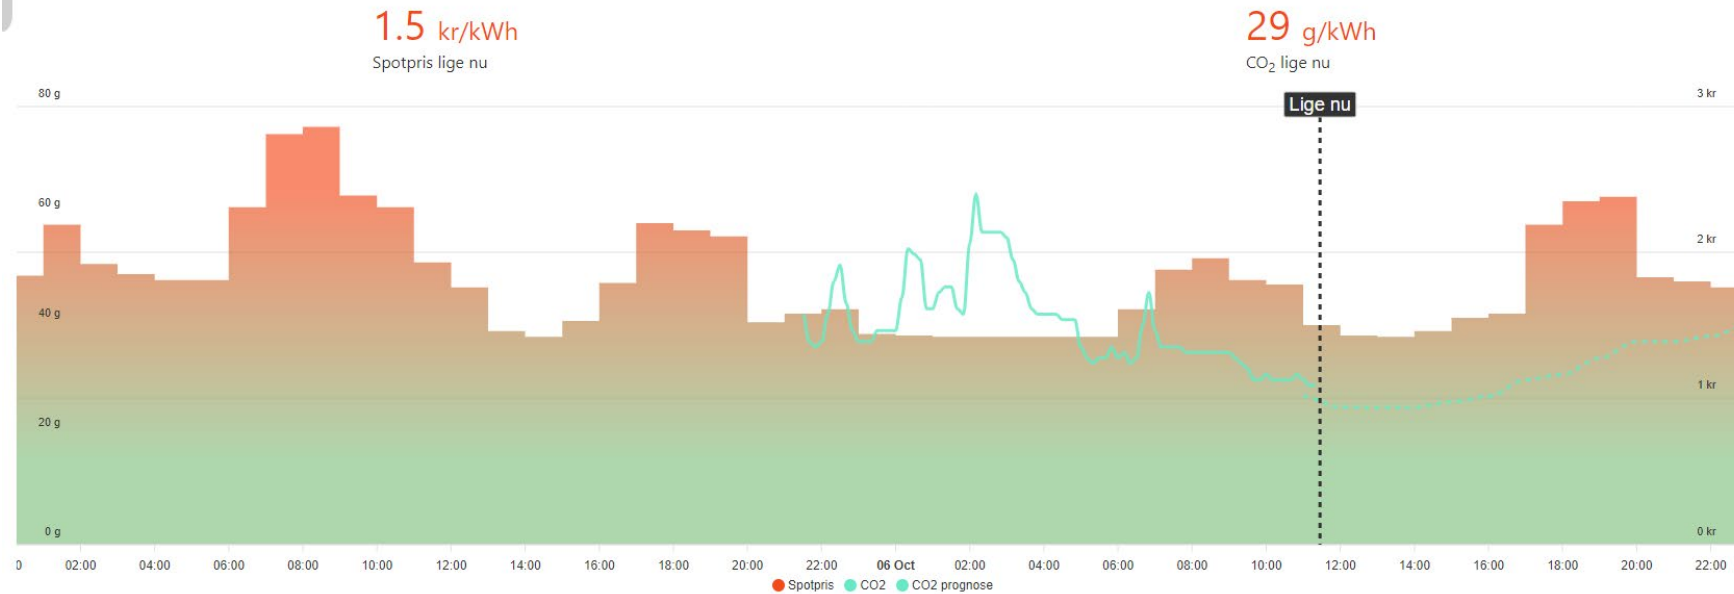

Orientering om indefrysningsordning

- Indefrysningsmodel på el, gas og fjernvarme
- Elforbrugerne kan udskyde betalingen af del af regningen
- Udskudt betaling er afdragsfri i 1 år – så afdrag over 4 år
- Midlertidig sænkelse af elafgiften til EU's minimumsgrænse på 0,8 øre/kWh – fra 1. januar til 30. juni 2023

Typiske produkter på elmarkedet

- Fastpris produkt – elprisen er låst i en given periode. Typisk 1 kvartal af gangen. Eks. Ø/strøm KvartalsEL
- Spotprisprodukt – elprisen skifter time for time. Pris bl.a. afhængig af vejr, vind og efterspørgsel på el. Eks. Ø/strøm SpotEL
- Grønne elprodukter. Man støtter tiltag til vedvarende el – men man får ikke grøn strøm hele tiden. Eks. Ø/strøm GrønEL